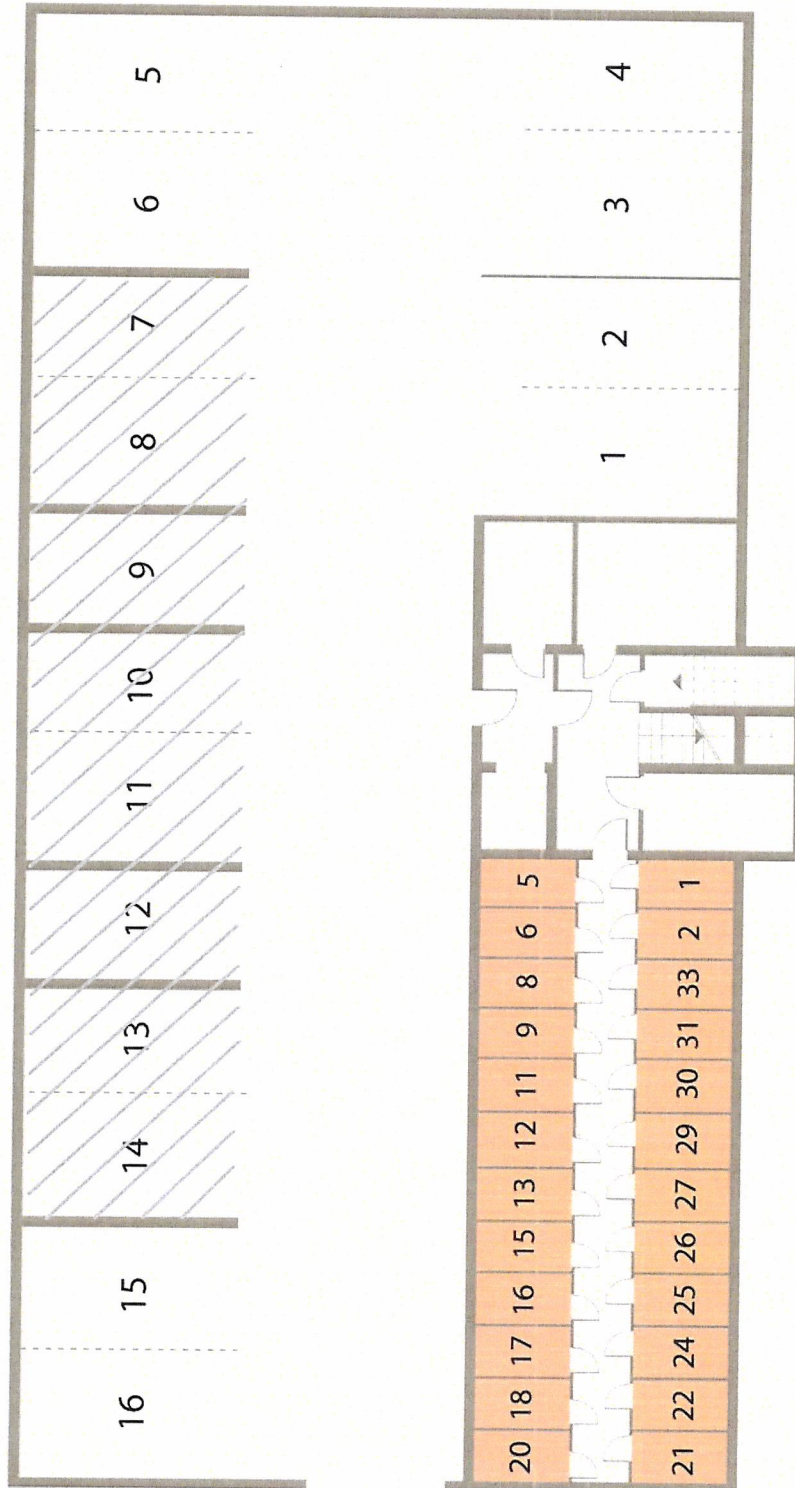

Rzut piwnic - Augustowska 15

 - zakres zalewania